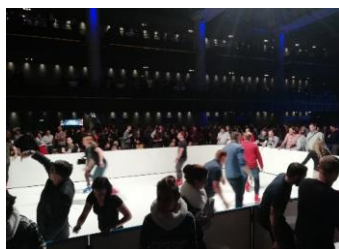

4 x 7 m

LIKE-ICE!®

REFERENZLISTE

Referenzeisbahnen - Foto:

Valašské Meziříčí

Fórum Karlín

Kozojedy

Návsí